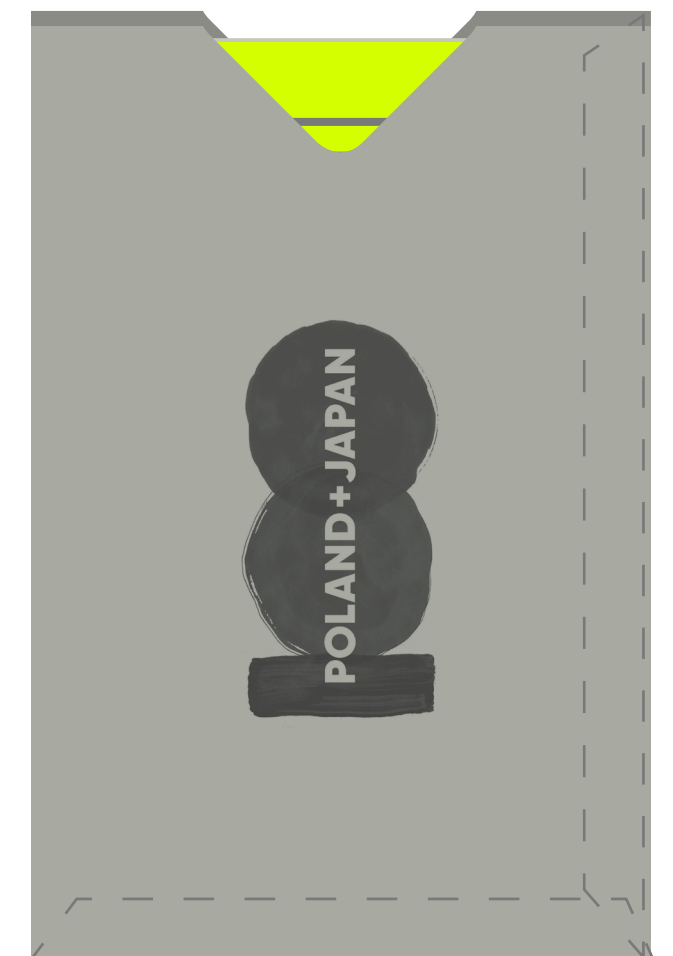

### WIZYTÓWKA

format 85 x55 mm  
druk typograficzny dwustronny 2 kolory z przetłoczeniem  
Gmund Cotton Max White 300 g

portfel rozłożony

portfel złożony rewers

### KOPERTKA

format 85x125mm  
Tube Mud 260 g  
druk typograficzny z przetłoczeniem 1 kolor

kopertka

80 mm

87 mm

125 mm

85 mm