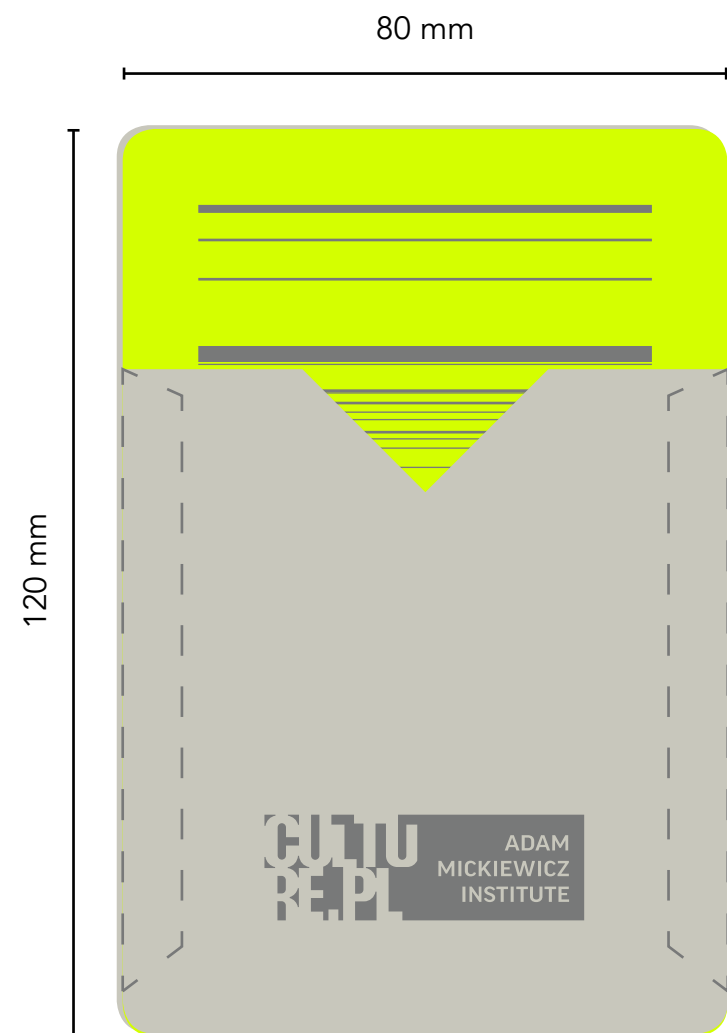

### WIZYTOWNIK "MAGICZNY PORTFEL" A

format 80x120mm  
GMUND Heather Coin 250g  
kaszerowany z SUMO Light Grey 1mm  
kaszerowany z GMUND Action Nuclear Acid 310 g  
tasiemka rypsowana ciemno-szara  
hotstamping srebro mat

portfel złożony awers

### WIZYTÓWKA

format 85 x55 mm  
druk typograficzny dwustronny 2 kolory z przetłoczeniem  
Gmund Cotton Max White 300 g

portfel rozłożony

portfel złożony rewers

### KOPERTKA

format 85x125mm  
Tube Mud 260 g  
druk typograficzny z przetłoczeniem 1 kolor

kopertka

80 mm

87 mm

125 mm

85 mm