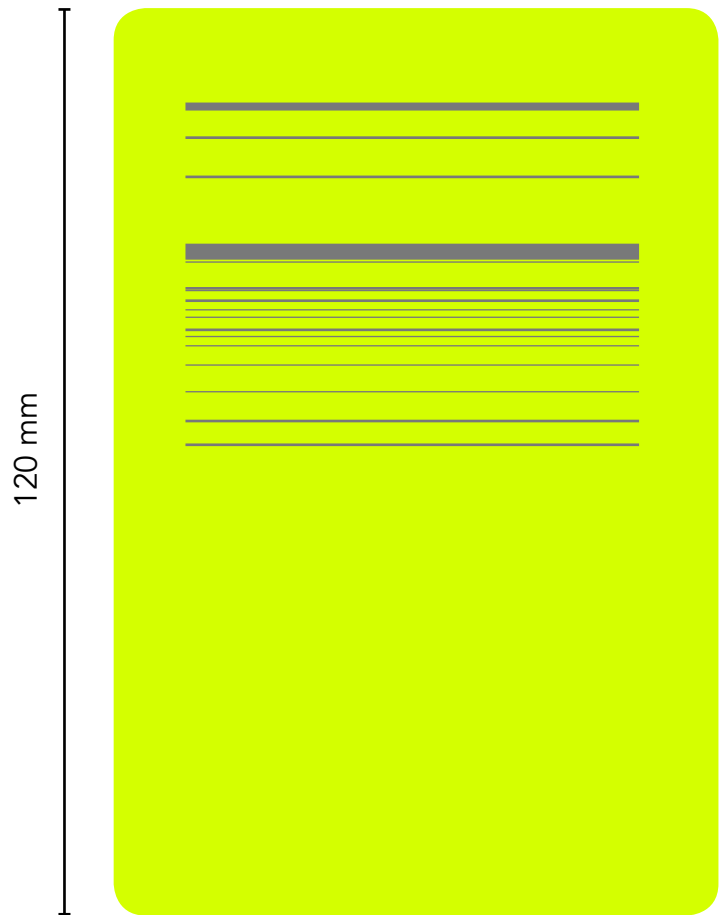

### WIZYTOWNIK "MAGICZNY PORTFEL" A

format 80x120mm  
GMUND Heather Coin 250g  
kaszerowany z SUMO Light Grey 1mm  
kaszerowany z GMUND Action Nuclear Acid 310 g  
tasiemka rypsowana ciemno-szara  
hotstamping srebro mat

### WIZYTÓWKA

format 85 x55 mm  
druk typograficzny dwustronny 2 kolory z przetłoczeniem  
Gmund Cotton Max White 300 g

portfel rozłożony

portfel złożony rewers

### KOPERTKA

format 85x125mm  
Tube Mud 260 g  
druk typograficzny z przetłoczeniem 1 kolor

kopertka

80 mm

87 mm

125 mm

85 mm