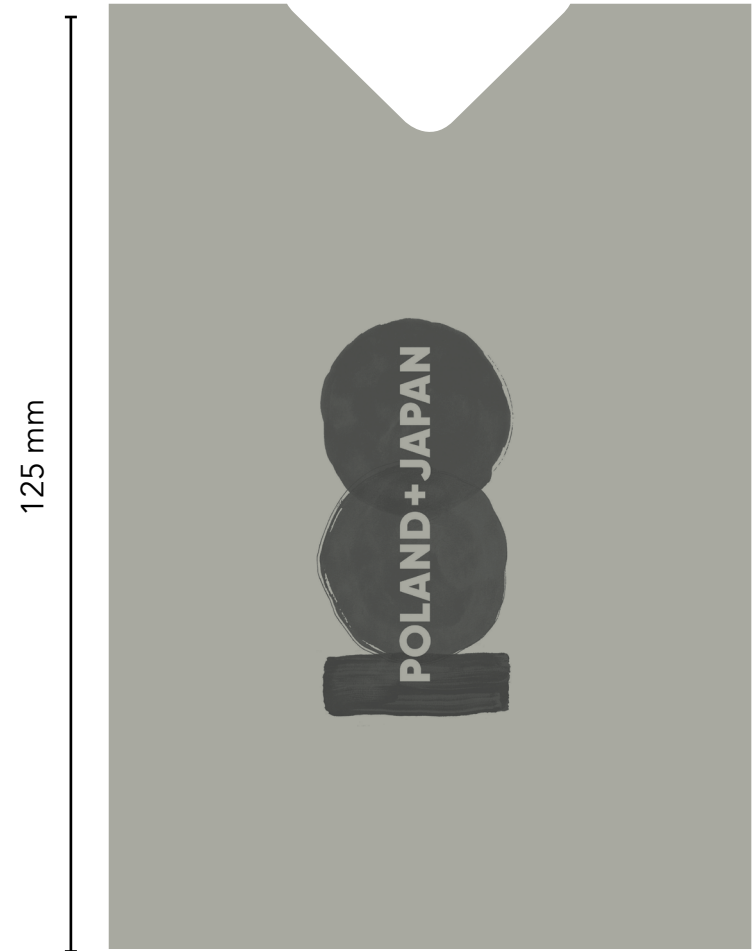

### WIZYTÓWKA

format 85 x55 mm  
druk typograficzny dwustronny 2 kolory z przetłoczeniem  
Gmund Cotton Max White 300 g

portfel rozłożony

portfel złożony rewers

### KOPERTKA

format 85x125mm  
Tube Mud 260 g  
druk typograficzny z przetłoczeniem 1 kolor

kopertka

80 mm

87 mm

125 mm

85 mm