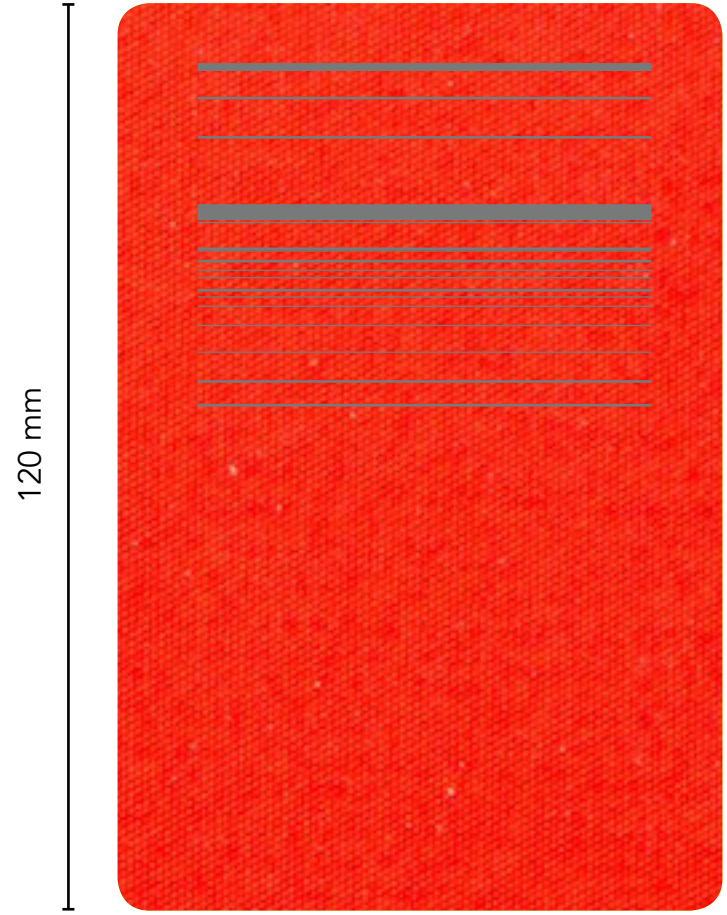

WIZYTOWNIK "MAGICZNY PORTFEL" B

format 80x120mm
GMUND Heather Coin 250g
kaszerowany z SUMO Light Grey 1mm
kaszerowany z GMUND Action Electric Blood 430 g
tasiemka rypsowana ciemno-szara
hotstamping srebro mat

WIZYTÓWKA

format 85 x55 mm
druk typograficzny dwustronny 2 kolory z przetłoczeniem
Gmund Cotton Max White 300 g

KOPERTKA

format 85x125mm
Tube Mud 260 g
druk typograficzny z przetłoczeniem 1 kolor

kopertka

120 mm

80 mm

125 mm

85 mm

87 mm