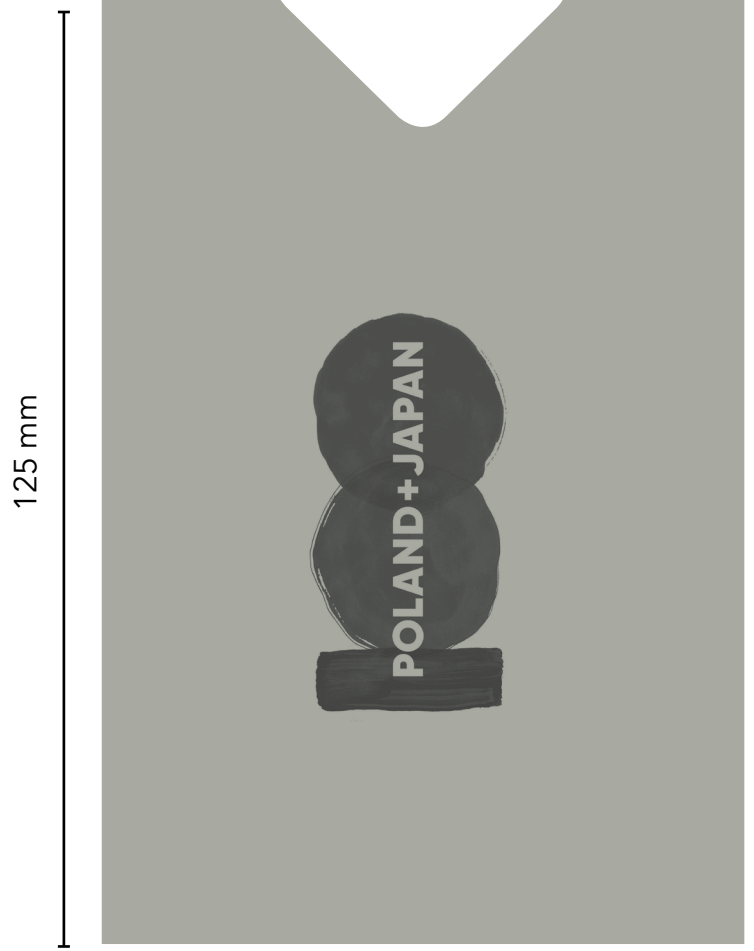

WIZYTOWNIK "MAGICZNY PORTFEL" B

format 80x120mm
GMUND Heather Coin 250g
kaszerowany z SUMO Light Grey 1mm
kaszerowany z GMUND Action Electric Blood 430 g
tasiemka rypsowana ciemno-szara
hotstamping srebro mat

WIZYTÓWKA

format 85 x55 mm
druk typograficzny dwustronny 2 kolory z przetłoczeniem
Gmund Cotton Max White 300 g

KOPERTKA

format 85x125mm
Tube Mud 260 g
druk typograficzny z przetłoczeniem 1 kolor

kopertka

120 mm

80 mm

125 mm

85 mm

87 mm