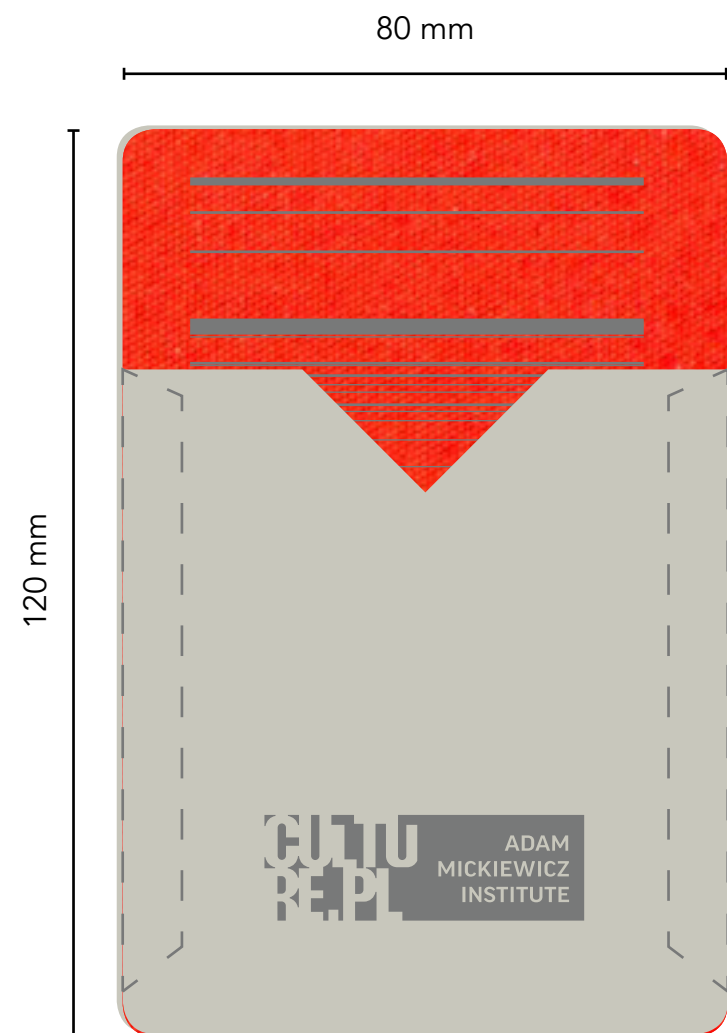

WIZYTOWNIK "MAGICZNY PORTFEL" B

format 80x120mm
GMUND Heather Coin 250g
kaszerowany z SUMO Light Grey 1mm
kaszerowany z GMUND Action Electric Blood 430 g
tasiemka rypsowana ciemno-szara
hotstamping srebro mat

WIZYTÓWKA

format 85 x55 mm
druk typograficzny dwustronny 2 kolory z przetłoczeniem
Gmund Cotton Max White 300 g

KOPERTKA

format 85x125mm
Tube Mud 260 g
druk typograficzny z przetłoczeniem 1 kolor

kopertka

120 mm

80 mm

125 mm

85 mm

87 mm